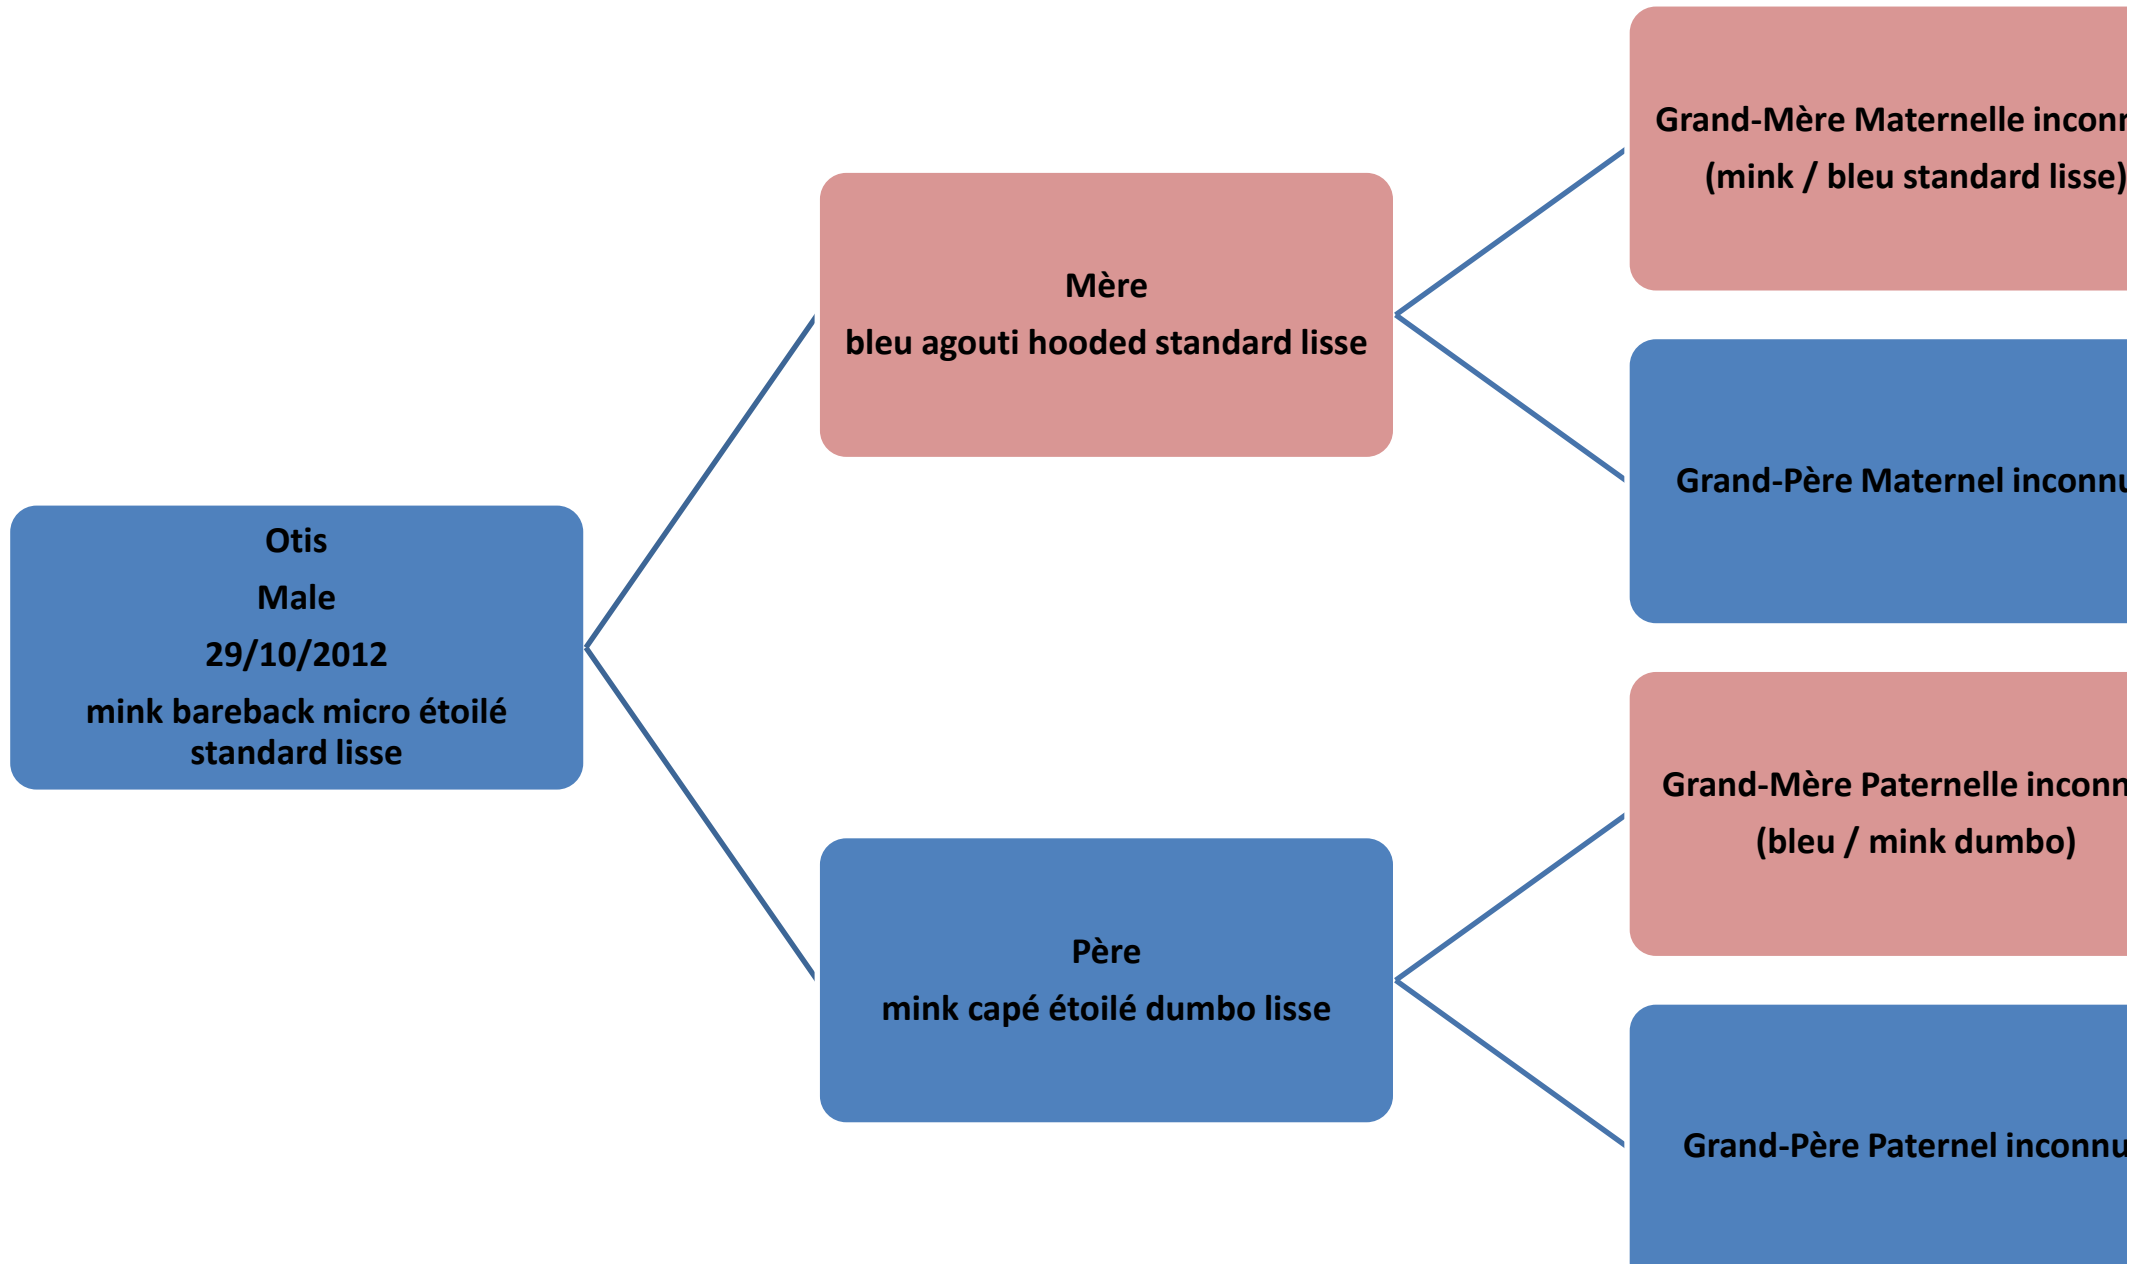

Dove variegated blazed lisse
dumbo

Los Blizzard
22/05/2008
Dove pearl capé variegated DU
standard lisse